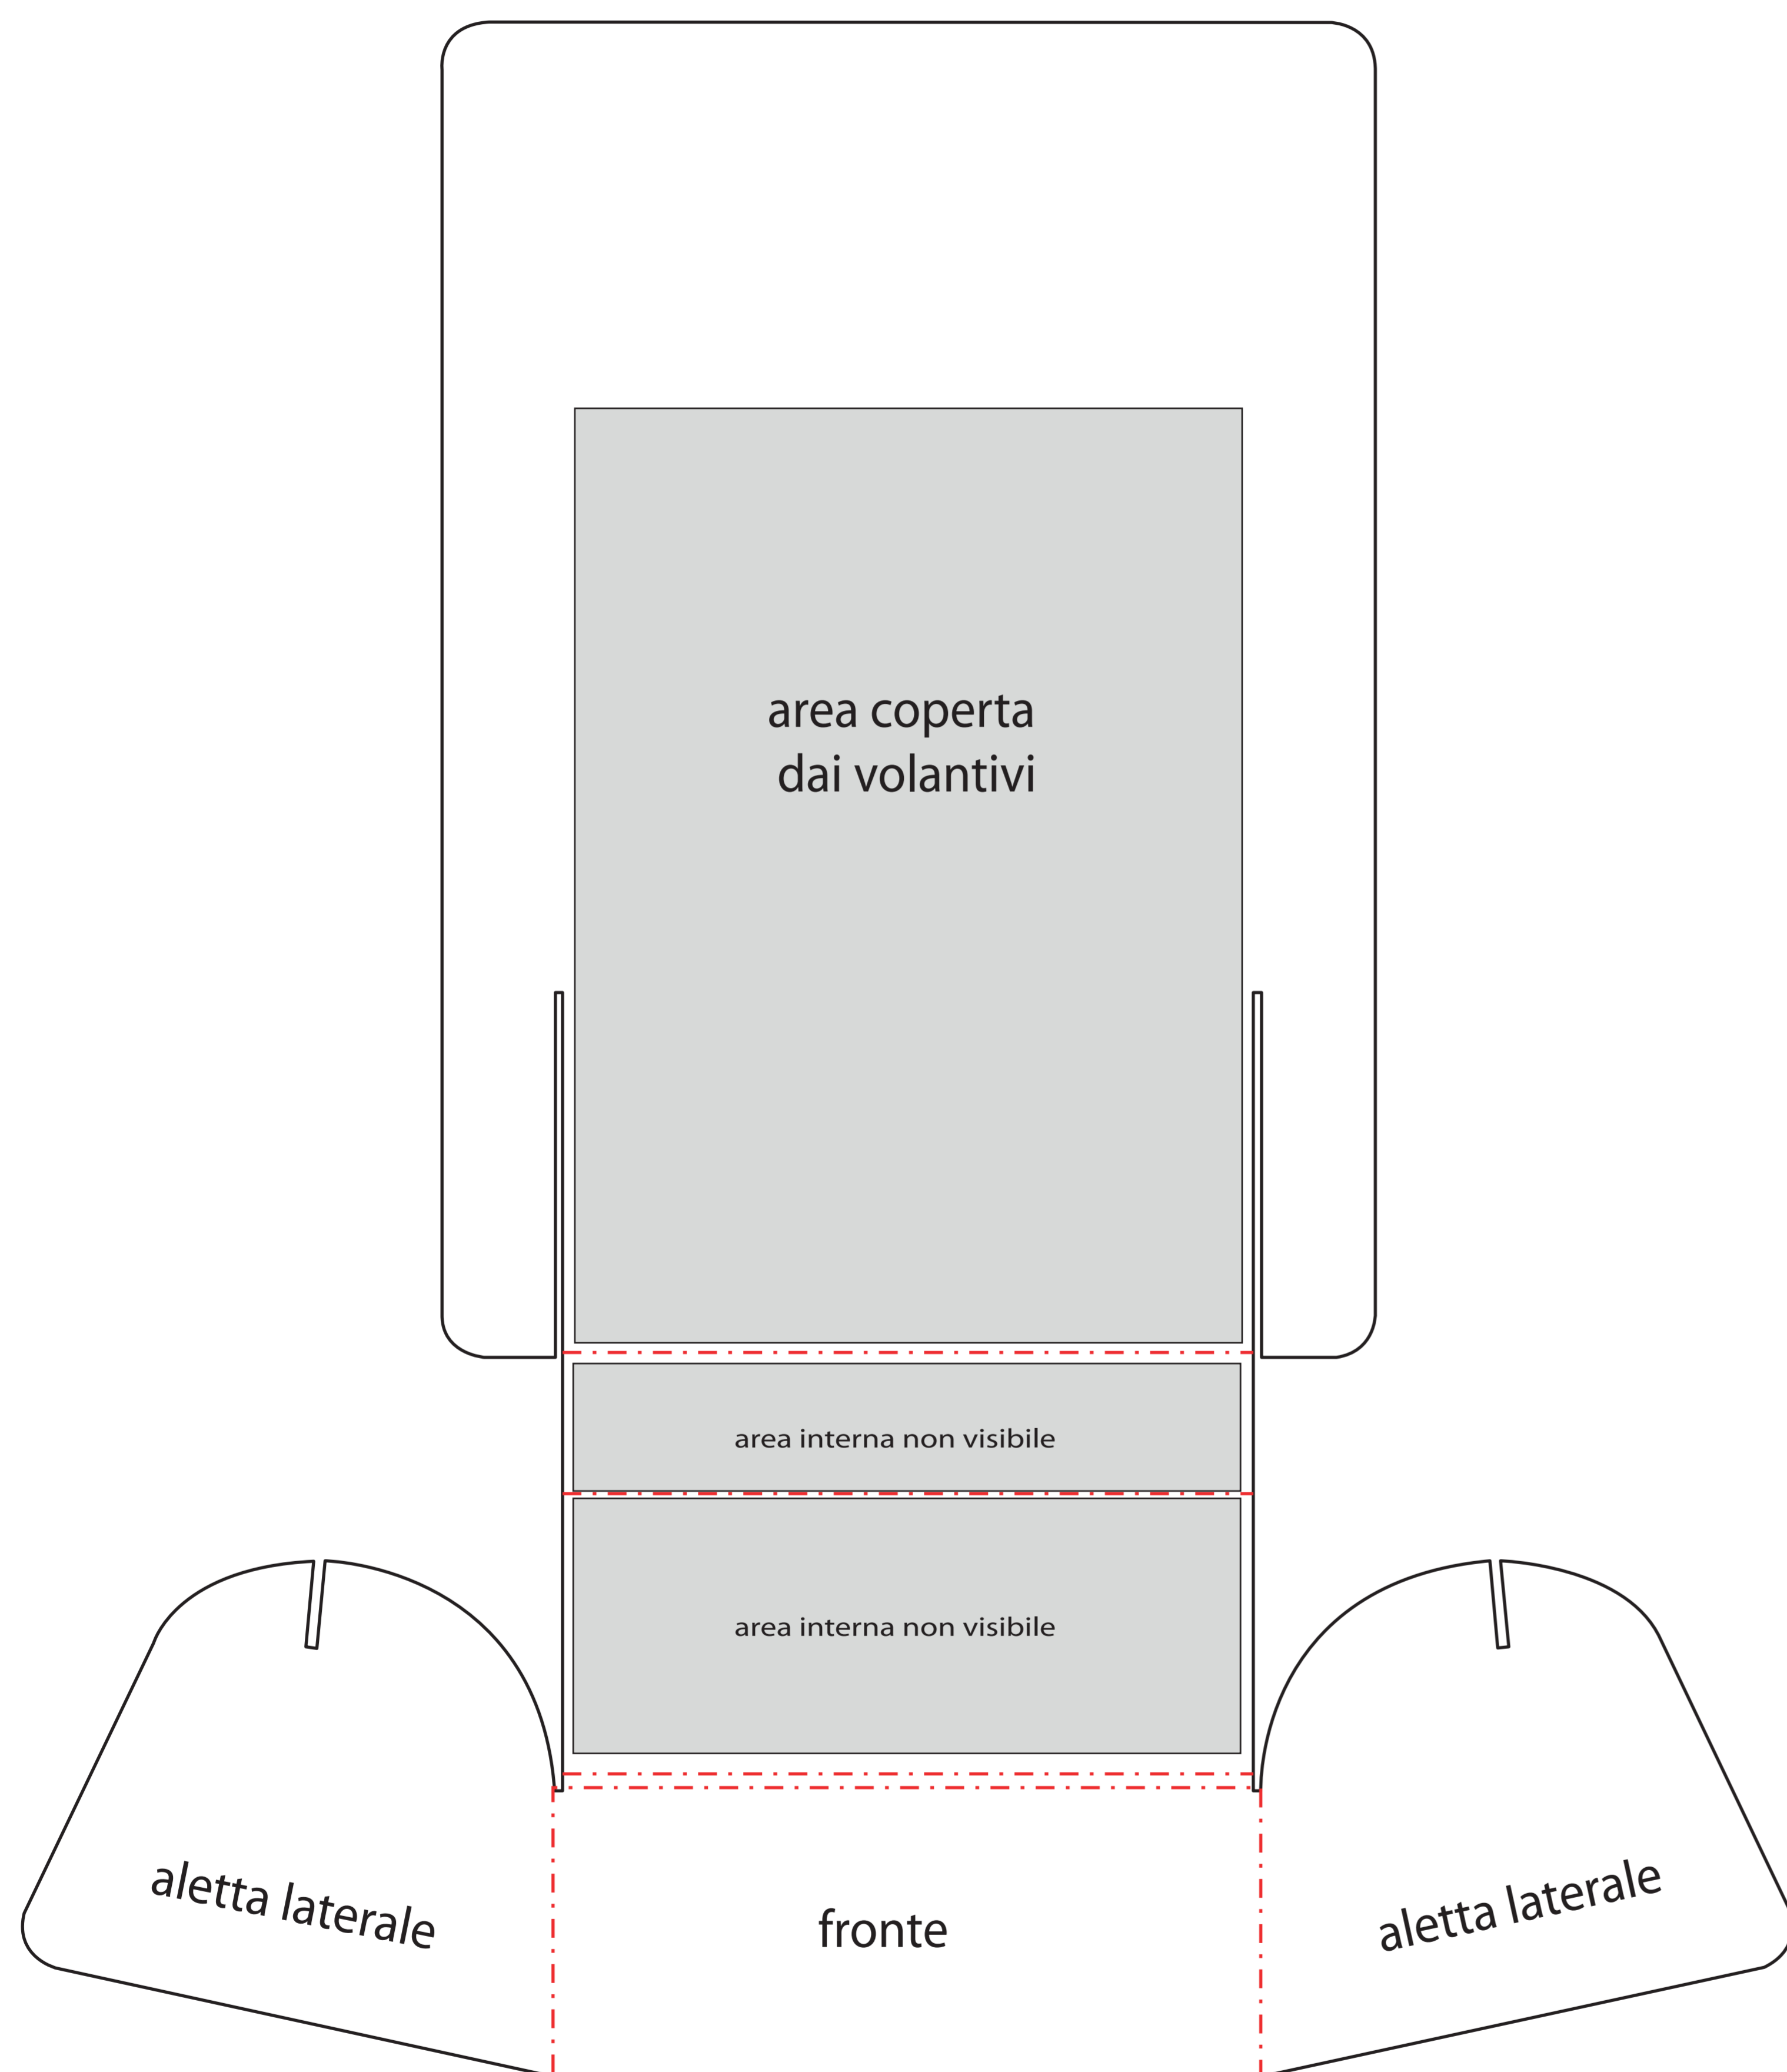

Espositore per volantini A5 (pannello A4)

scala 1:1

Misure in cm
L = Larghezza
P = Profondità
A = Altezza